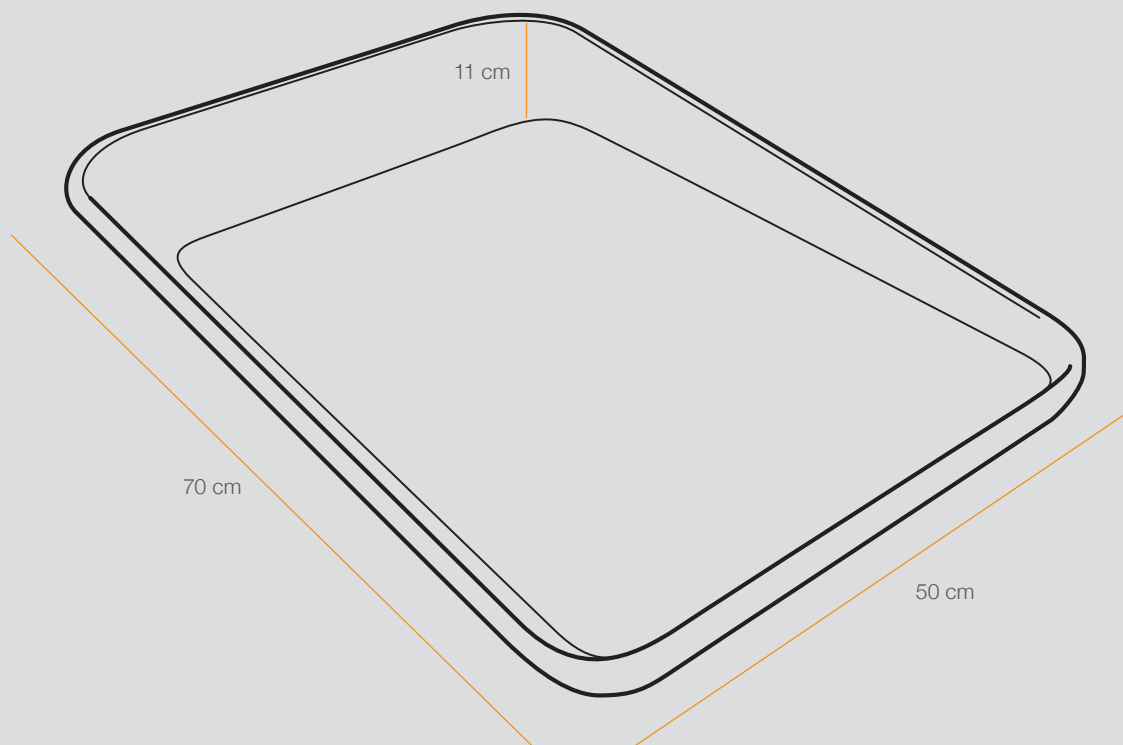

**MATTY™ – THE CHANGING MAT**  
**MATTY™ – DIE WICKELAUFLAGE**  
**MATTY™ – PUSLEPUDEN**

Box 1/1 Gross / Brutto 3.5 kg  
 Weight / Gewicht / Vægt

- Changing mat 2.9 kg
- Die Wickelaufgabe 2,9 Kg
- Puslepuden 2,9 kg